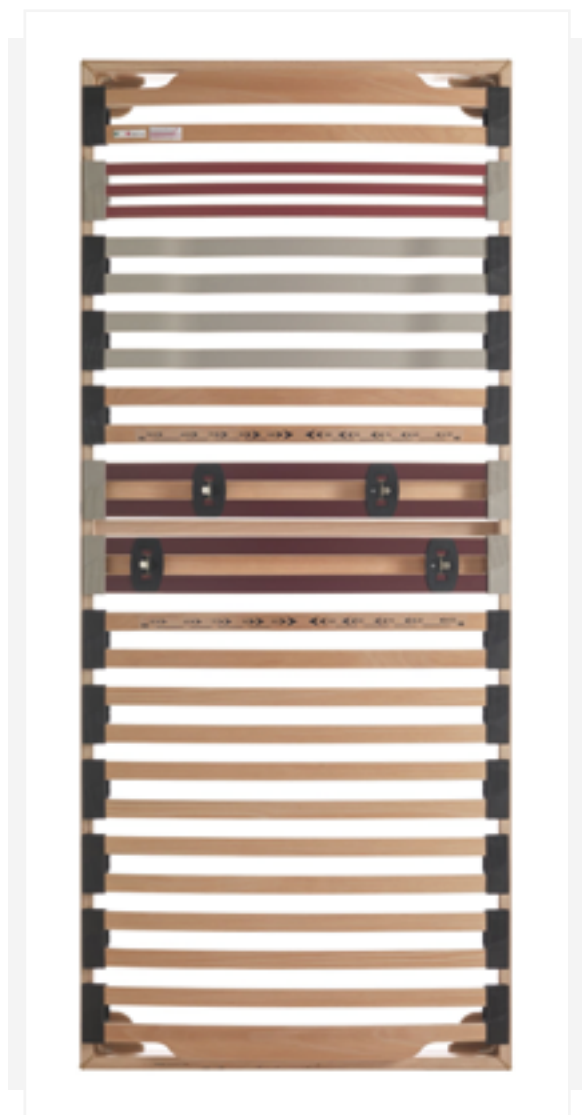

cursori di rigidità

I raccordi flessori sono realizzati in SEBS, materiale le cui caratteristiche conferiscono ottime proprietà elastiche e la morbidezza di una gomma. Nella parte centrale della rete i cursori permettono di personalizzare la rigidità grazie ad un semplice spostamento laterale. Lo switch, posizionato al centro del cursore, consente un'ulteriore calibrazione del sostegno lombare.

zona spalle

Le doghe nella zona spalle sono caratterizzate dalla forma a "ponte" ed assicurano grande ergonomia dove il dislivello tra spalle e viso potrebbe costringere a posizioni innaturali chi dorme sdraiato sul fianco.

caratteristiche tecniche

TELAIO
multistrato di faggio, sez. 7 x 2,5 cm

DOGHE
multistrato di faggio naturale o nobilitato sez. cm. 3,8 x 0,8
cuscino: sez. cm. 2,5 x 0,8
spalla: a "ponte" sez. cm. 3,8 x 0,8

RACCORDI
sospensione in SEBS

PARTE CENTRALE
rinforzata con tripla doga e cursori di rigidità con sistema TMS

ANGOLARI
fibra di vetro con angolo 40° in SEBS

misure disponibili

versione	lunghezza (cm)	larghezza (cm)
FISSA	190 - 195 - 200	80 - 85 - 90
	190 - 195 - 200	100 - 120
	190 - 195 - 200	140 - 160 - 165 - 170
	190 - 195 - 200	180
MANUALE	190 - 195 - 200	80 - 85 - 90
	190 - 195 - 200	100 - 120
	190 - 195 - 200	140 - 160 - 165 - 170
	190 - 195 - 200	180
MOTORIZZATA	190 - 195 - 200	80 - 85 - 90
	190 - 195 - 200	100 - 120
	190 - 195 - 200	140 - 160 - 165 - 170
	190 - 195 - 200	180